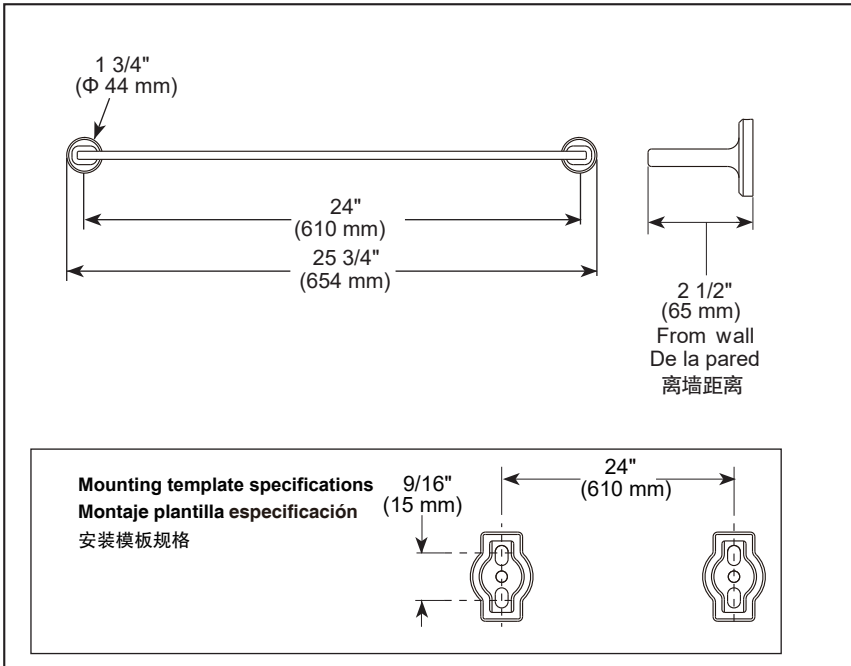

### Standard Specification:

- Zinc base
- Mounting hardware included with product
- Hole size  $\phi 3/16"$  (5mm)

### Especificación Estándar:

- Base de zinc
- Productos con accesorios de instalación
- Tamaño de Agujero  $\phi 3/16"$  (5mm)

### 标准规格:

- 锌合金底座
- 产品配备安装配件
- 钻孔尺寸  $\phi 3/16"$  (5mm)

IAO35024

Submitted Model No./Número de Modelo Supuesto/  
所需产品号码:

Specific Feature/Característica Específica/详细特征:

Dimensions are for reference only / Las dimensiones son sólo de referencia /  
以上尺寸仅供参考