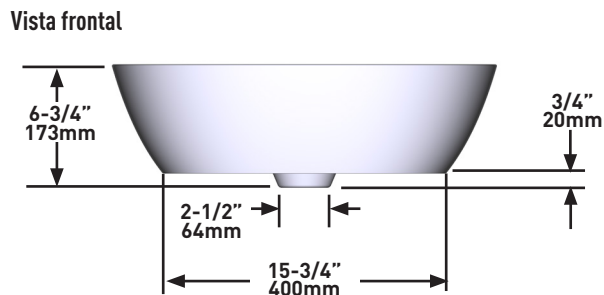

FORME EXTÉRIEURE

- Ovale

DIMENSIONS

- Hauteur : 173 mm (6-3/4 po), Longueur : 543 mm (21-3/8 po), Largeur : 325mm, 12-3/4 po)

MATÉRIAU

- Pierre calcaire volcanique blanche

ORIFICE D'ÉVACUATION

- Centré

FORMA EXTERIOR

- Ovalado

TAMAÑO

- Altura: 6-3/4" (173mm), Largo: 21-3/8" (543mm), Ancho: 12-3/4" (325mm)

MATERIAL

- Piedra caliza volcánica

AGUJERO DEL DESAGÜE

- Centrado

ESPECIFICACIONES

LUSSARI™ 55

Lavabo sobrepuesto ovalado

MODELOS: VB-LUS-55-IO, VB-LUS55M-SM-IO

NOTA: Incluye un rebosadero interno.

For warranty or additional information, contact:

US Customers

U.S.A.
houseofrohl.com/support
1-800-777-9762