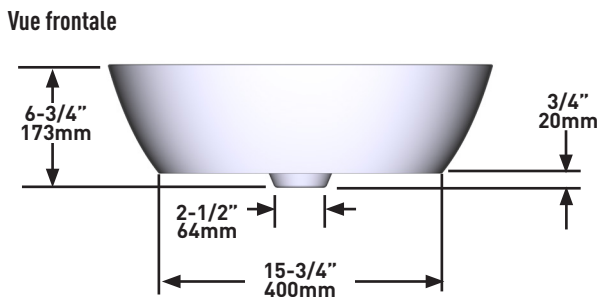

FORME EXTÉRIEURE

- Ovale

DIMENSIONS

- Hauteur : 173 mm (6-3/4 po), Longueur : 543 mm (21-3/8 po), Largeur : 325mm, 12-3/4 po)

MATÉRIAU

- Pierre calcaire volcanique blanche

ORIFICE D'ÉVACUATION

- Centré

SPÉCIFICATIONS

LUSSARI^{MC} 55

Lavabo-vasque ovale

MODÈLES : VB-LUS-55-IO, VB-LUS55M-SM-IO

REMARQUE : Comprend un trop-plein interne.

For warranty or additional information, contact:

US Customers

U.S.A.
houseofrohl.com/support
1-800-777-9762

FORMA EXTERIOR

- Ovalado

TAMAÑO

- Altura: 6-3/4" (173mm), Largo: 21-3/8" (543mm), Ancho: 12-3/4" (325mm)

MATERIAL

- Piedra caliza volcánica

AGUJERO DEL DESAGÜE

- Centrado