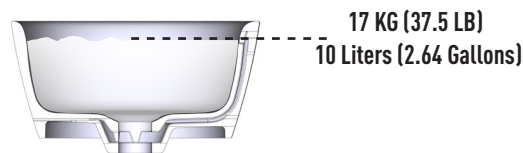

For warranty or additional information, contact:

US Customers

U.S.A.
houseofrohl.com/support
1-800-777-9762

Canadian Customers

QUEBEC / MARITIMES / WESTERN CANADA
QUÉBEC / MARITIMES / OUEST CANADIEN
QUEBEC / MARITIMOS / CANADA OCCIDENTAL
houseofrohl.ca/support
1-866-473-8442

ONTARIO
houseofrohl.ca/support
1-800-287-5354