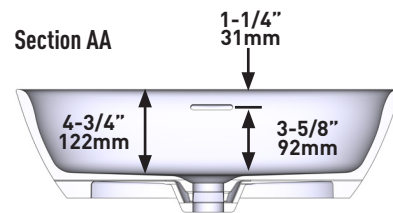

FORME EXTÉRIEURE

- Ovale

DIMENSIONS

- Hauteur : 173 mm (6-3/4 po), Longueur : 543 mm (21-3/8 po), Largeur : 325mm, 12-3/4 po)

MATÉRIAU

- Pierre calcaire volcanique blanche

ORIFICE D'ÉVACUATION

- Centré

POIDS

- 6.05 kg, (13.34 lbs)

CAPACITÉ

- 10 litres (2.64 gallons)

TYPE D'INSTALLATION

- Lavabo-vasque autonome

FINIS

- Blanc luisant, Blanc mat, Couleurs RAL optionnelles disponibles

SPÉCIFICATIONS

LUSSARI^{MC} 55

Lavabo-vasque ovale

MODÈLES : VB-LUS-55-IO, VB-LUS55M-SM-IO

REMARQUE : Comprend un trop-plein interne.

For warranty or additional information, contact:

US Customers

U.S.A.
houseofrohl.com/support
1-800-777-9762

FORMA EXTERIOR

- Ovalado

TAMAÑO

- Altura: 6-3/4" (173mm), Largo: 21-3/8" (543mm), Ancho: 12-3/4" (325mm)

MATERIAL

- Piedra caliza volcánica

AGUJERO DEL DESAGÜE

- Centrado