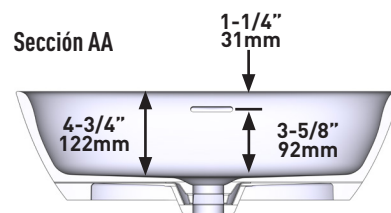

FORME EXTÉRIEURE

- Ovale

DIMENSIONS

- Hauteur : 173 mm (6-3/4 po), Longueur : 543 mm (21-3/8 po), Largeur : 325mm, 12-3/4 po)

MATÉRIAU

- Pierre calcaire volcanique blanche

ORIFICE D'ÉVACUATION

- Centré

FORMA EXTERIOR

- Ovalado

TAMAÑO

- Altura: 6-3/4" (173mm), Largo: 21-3/8" (543mm), Ancho: 12-3/4" (325mm)

MATERIAL

- Piedra caliza volcánica

AGUJERO DEL DESAGÜE

- Centrado

PESO

- 13.34 lb (6.05 kg)

CAPACIDAD

- 2.64 galones (10 litros)

TIPO DE INSTALACIÓN

- Lavabo sobrepuesto

ACABADO

- Blanco Brillante, Blanco Mate, Colores RAL opcionales disponibles

ESPECIFICACIONES

LUSSARI™ 55

Lavabo sobrepuesto ovalado

MODELOS: VB-LUS-55-IO, VB-LUS55M-SM-IO

NOTA: Incluye un rebosadero interno.

For warranty or additional information, contact:

US Customers

U.S.A.
houseofrohl.com/support
1-800-777-9762