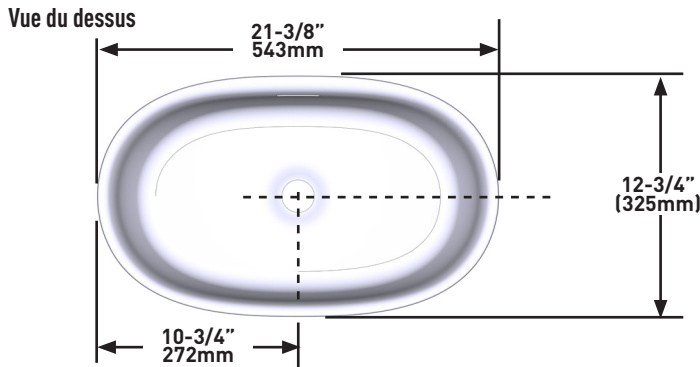

OUTER FORM

- Oval

SIZE

- Height: 173mm (6-3/4"), Length: 543mm (21-3/8"), Width: 325mm, 12-3/4"

MATERIAL

- Volcanic Limestone

DRAIN HOLE

- Centered

FORME EXTÉRIEURE

- Ovale

DIMENSIONS

- Hauteur : 173 mm (6-3/4 po), Longueur : 543 mm (21-3/8 po), Largeur : 325mm, 12-3/4 po)

MATÉRIAU

- Pierre calcaire volcanique blanche

ORIFICE D'ÉVACUATION

- Centré

SPÉCIFICATIONS

LUSSARI^{MC} 55

Lavabo-vasque ovale

MODÈLES : VB-LUS-55-IO, VB-LUS55M-SM-IO

REMARQUE : Comprend un trop-plein interne.

For warranty or additional information, contact:

US Customers

U.S.A.
houseofrohl.com/support
1-800-777-9762

FORMA EXTERIOR

- Ovalado

TAMAÑO

- Altura: 6-3/4" (173mm), Largo: 21-3/8" (543mm), Ancho: 12-3/4" (325mm)

MATERIAL

- Piedra caliza volcánica

AGUJERO DEL DESAGÜE

- Centrado