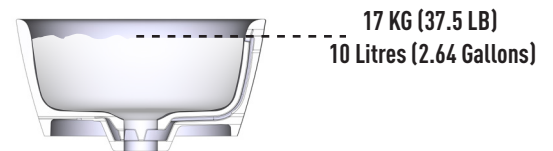

For warranty or additional information, contact:

US Customers

U.S.A.
houseofrohl.com/support
1-800-777-9762

QUEBEC / MARITIMES / WESTERN CANADA
QUÉBEC / MARITIMES / OUEST CANADIEN
QUEBEC / MARITIMOS / CANADA OCCIDENTAL
houseofrohl.ca/support
1-866-473-8442

Canadian Customers

ONTARIO
houseofrohl.ca/support
1-800-287-5354