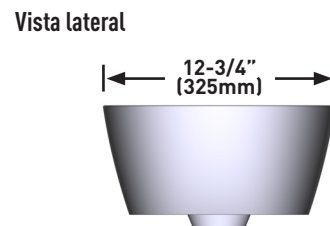

FORME EXTÉRIEURE

- Ovale

DIMENSIONS

- Hauteur : 173 mm (6-3/4 po), Longueur : 543 mm (21-3/8 po), Largeur : 325mm, 12-3/4 po)

MATÉRIAU

- Pierre calcaire volcanique blanche

ORIFICE D'ÉVACUATION

- Centré

FORMA EXTERIOR

- Ovalado

TAMAÑO

- Altura: 6-3/4" (173mm), Largo: 21-3/8" (543mm), Ancho: 12-3/4" (325mm)

MATERIAL

- Piedra caliza volcánica

AGUJERO DEL DESAGÜE

- Centrado

PESO

- 13.34 lb (6.05 kg)

CAPACIDAD

- 2.64 galones (10 litros)

TIPO DE INSTALACIÓN

- Lavabo sobrepuesto

ACABADO

- Blanco Brillante, Blanco Mate, Colores RAL opcionales disponibles

ESPECIFICACIONES

LUSSARI™ 55

Lavabo sobrepuesto ovalado

MODELOS: VB-LUS-55-IO, VB-LUS55M-SM-IO

NOTA: Incluye un rebosadero interno.

For warranty or additional information, contact:

US Customers

U.S.A.
houseofrohl.com/support
1-800-777-9762