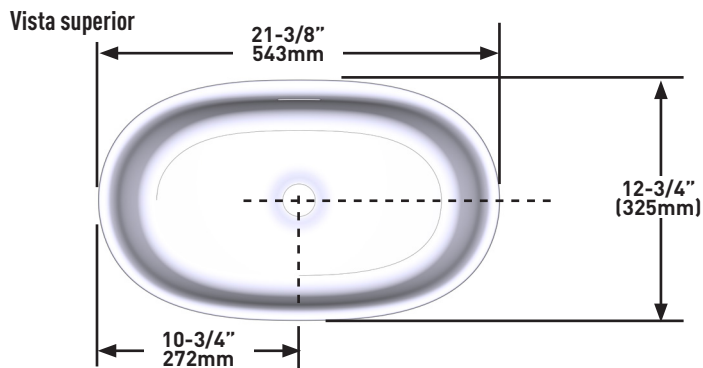

OUTER FORM

- Oval

SIZE

- Height: 173mm (6-3/4"), Length: 543mm (21-3/8"), Width: 325mm, 12-3/4"

MATERIAL

- Volcanic Limestone

DRAIN HOLE

- Centered

FORME EXTÉRIEURE

- Ovale

DIMENSIONS

- Hauteur : 173 mm (6-3/4 po), Longueur : 543 mm (21-3/8 po), Largeur : 325mm, 12-3/4 po)

MATÉRIAU

- Pierre calcaire volcanique blanche

ORIFICE D'ÉVACUATION

- Centré

FORMA EXTERIOR

- Ovalado

TAMAÑO

- Altura: 6-3/4" (173mm), Largo: 21-3/8" (543mm), Ancho: 12-3/4" (325mm)

MATERIAL

- Piedra caliza volcánica

AGUJERO DEL DESAGÜE

- Centrado

ESPECIFICACIONES

LUSSARI™ 55

Lavabo sobrepuesto ovalado

MODELOS: VB-LUS-55-IO, VB-LUS55M-SM-IO

NOTA: Incluye un rebosadero interno.

For warranty or additional information, contact:

US Customers

U.S.A.
houseofrohl.com/support
1-800-777-9762